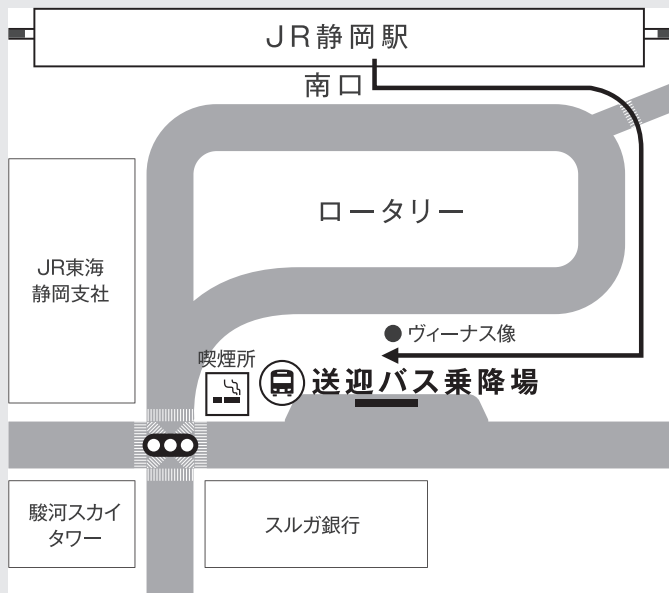

# シャトルバス時刻表

Shuttle Bus Timetable

2024年12月1日現在

## ご来館 JR静岡駅 ▶ JR東静岡駅 ▶ ホテル

JR静岡駅発	JR東静岡駅発	ホテル着
9:20	9:30	10:00
10:45	10:55	11:25
11:20	11:30	12:00
12:30	12:40	13:10
13:20	13:30	14:00
14:30	14:40	15:10
15:20	15:30	16:00
16:20	16:30	17:00
17:20	17:30	18:00
19:20	19:30	20:00

## お帰り ホテル ▶ JR東静岡駅 ▶ JR静岡駅

ホテル発	JR東静岡駅着	JR静岡駅着
10:05	10:35	10:45
11:50	12:20	12:30
12:40	13:10	13:20
13:50	14:20	14:30
14:40	15:10	15:20
15:40	16:10	16:20
16:40	17:10	17:20
18:40	19:10	19:20
20:00	20:30	20:40
21:30	22:00	22:10

### JR静岡駅シャトルバス乗車所案内図