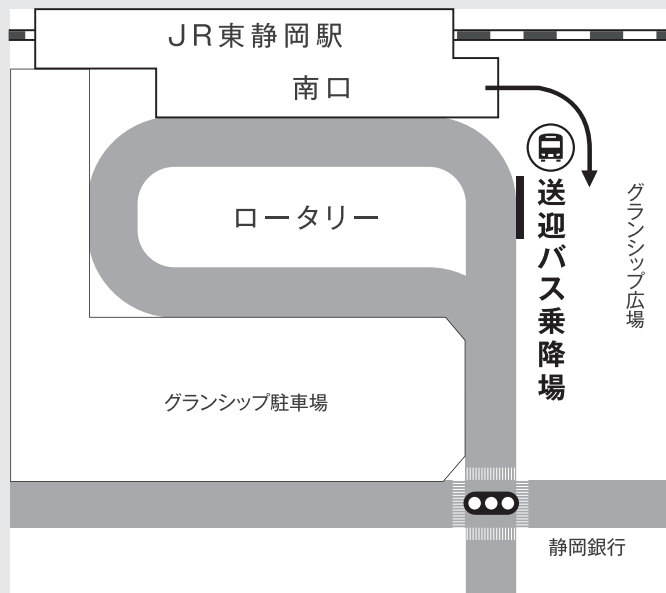

JR東静岡駅シャトルバス乗車所案内図

※乗降車場は当日の状況により変更となる場合がございます。

※基本的に日本平ホテルのラッピングバスにて運行しますが、点検等により他のバスになる場合がございます。

※当日の天候や道路状況等により、予告なく発車時間が変更となる場合がございます。

◎シャトルバスは無料・ご予約不要です。 ◎大人数でのご利用はご相談ください。

シャトルバスに関するお問い合わせ **tel.054-335-1131**