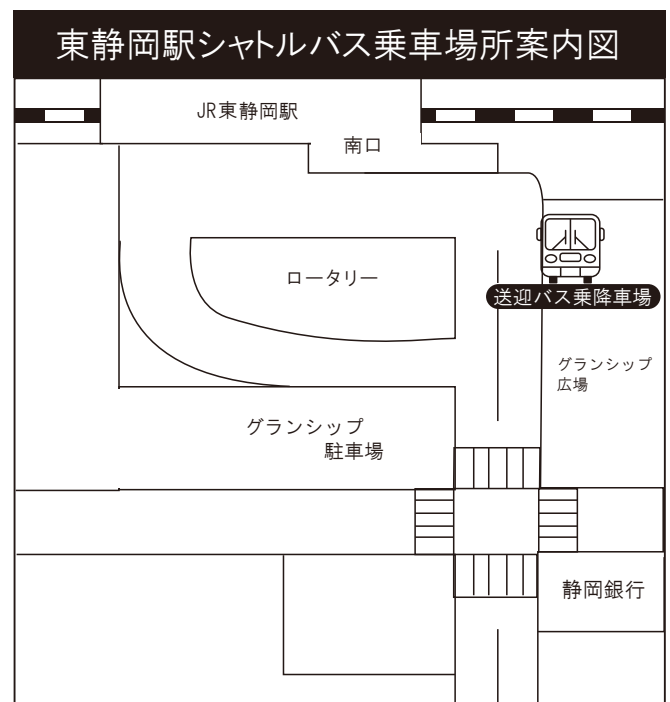

日本平ホテル シャトルバス時刻表

《お客様各位》

当面の間シャトルバスホテル発(8:45・21:30)を減便して運行させていただきます。

ご迷惑お掛けしますがご理解とご協力の程お願い致します。

※今後の情勢により延長となる場合がございます。

2021年7月25日現在

【ご来館】 静岡駅⇒東静岡駅⇒ホテル		
静岡駅発	東静岡駅発	ホテル着
9:20	9:30	10:00
10:45	10:55	11:25
11:20	11:30	12:00
12:30	12:40	13:10
13:20	13:30	14:00
14:30	14:40	15:10
15:20	15:30	16:00
16:20	16:30	17:00
17:20	17:30	18:00
19:20	19:30	20:00

【お帰り】 ホテル⇒東静岡駅⇒静岡駅		
ホテル発	東静岡駅着	静岡駅着
8:45	9:15	9:25
10:05	10:35	10:45
11:50	12:20	12:30
12:40	13:10	13:20
13:50	14:20	14:30
14:40	15:10	15:20
15:40	16:10	16:20
16:40	17:10	17:20
18:40	19:10	19:20
20:00	20:30	20:40
21:30	22:00	22:10