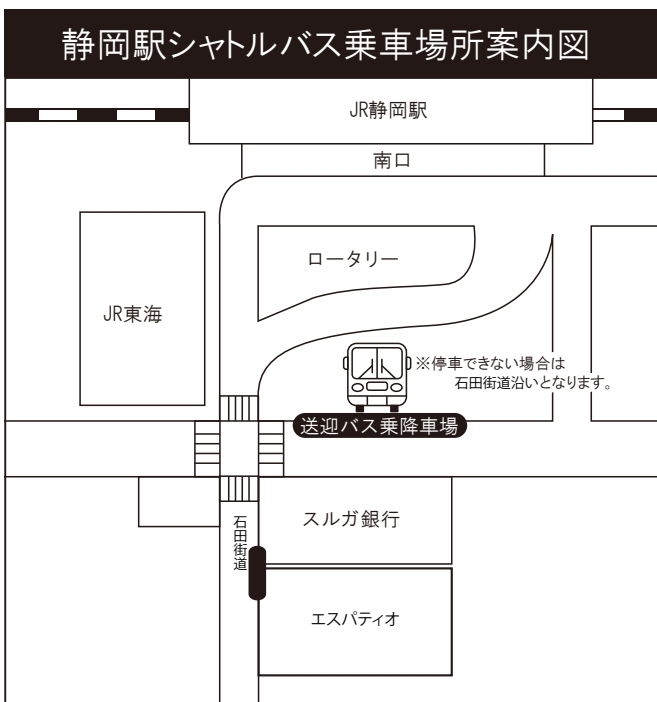

日本平ホテル シャトルバス時刻表

《お客様各位》

当面の間シャトルバスホテル発(8:45・21:30)を減便して運行させていただきます。

ご迷惑お掛けしますがご理解とご協力の程お願い致します。

※今後の情勢により延長となる場合がございます。

2021年7月25日現在

【ご来館】 静岡駅⇒東静岡駅⇒ホテル		
静岡駅発	東静岡駅発	ホテル着
9:20	9:30	10:00
10:45	10:55	11:25
11:20	11:30	12:00
12:30	12:40	13:10
13:20	13:30	14:00
14:30	14:40	15:10
15:20	15:30	16:00
16:20	16:30	17:00
17:20	17:30	18:00
19:20	19:30	20:00

【お帰り】 ホテル⇒東静岡駅⇒静岡駅		
ホテル発	東静岡駅着	静岡駅着
8:45	9:15	9:25
10:05	10:35	10:45
11:50	12:20	12:30
12:40	13:10	13:20
13:50	14:20	14:30
14:40	15:10	15:20
15:40	16:10	16:20
16:40	17:10	17:20
18:40	19:10	19:20
20:00	20:30	20:40
21:30	22:00	22:10