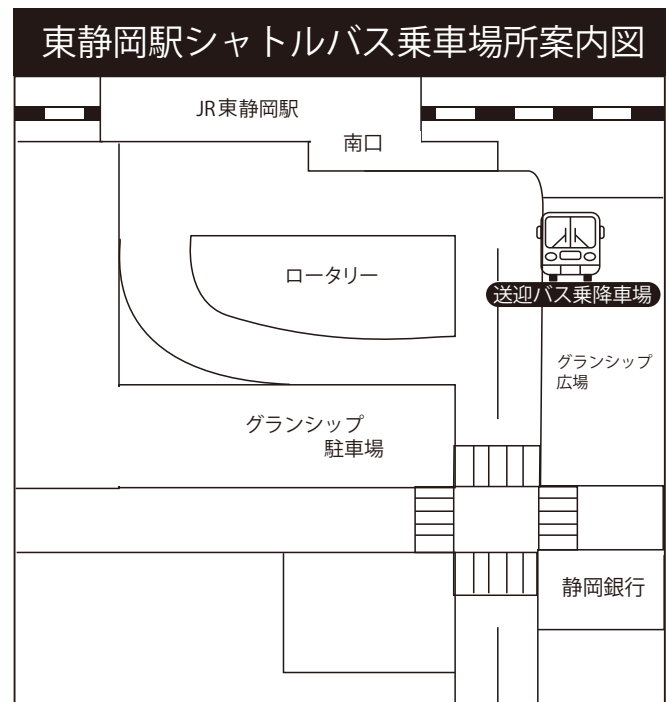

日本平ホテル

シャトルバス時刻表

※シャトルバスは当日の天候や運行状況により予告なく発車時間に変更となる場合がございます。
最新の運行状況は お電話にてご確認ください。

平成 29 年 4 月 1 日現在

| 【ご来館】 静岡駅⇒東静岡駅⇒ホテル | | |
|--------------------|-------|-------|
| 静岡駅発 | 東静岡駅発 | ホテル着 |
| 8:00 | 8:10 | 8:40 |
| 9:45 | 9:55 | 10:25 |
| 10:45 | 10:55 | 11:25 |
| 12:00 | 12:10 | 12:40 |
| 13:00 | 13:10 | 13:40 |
| 14:20 | 14:30 | 15:00 |
| 15:25 | 15:35 | 16:05 |
| 15:50 | 16:00 | 16:30 |
| 17:00 | 17:10 | 17:40 |
| 18:30 | 18:40 | 19:10 |
| | | |

| 【お帰り】 ホテル⇒東静岡駅⇒静岡駅 | | |
|--------------------|-------|-------|
| ホテル発 | 東静岡駅着 | 静岡駅着 |
| 8:45 | 9:15 | 9:25 |
| 10:50 | 11:20 | 11:30 |
| 12:10 | 12:40 | 12:50 |
| 13:30 | 14:00 | 14:10 |
| 14:45 | 15:15 | 15:25 |
| 15:10 | 15:40 | 15:50 |
| 16:05 | 16:35 | 16:45 |
| 17:00 | 17:30 | 17:40 |
| 17:50 | 18:20 | 18:30 |
| 20:30 | 20:55 | 21:05 |
| 21:30 | 21:55 | 22:05 |