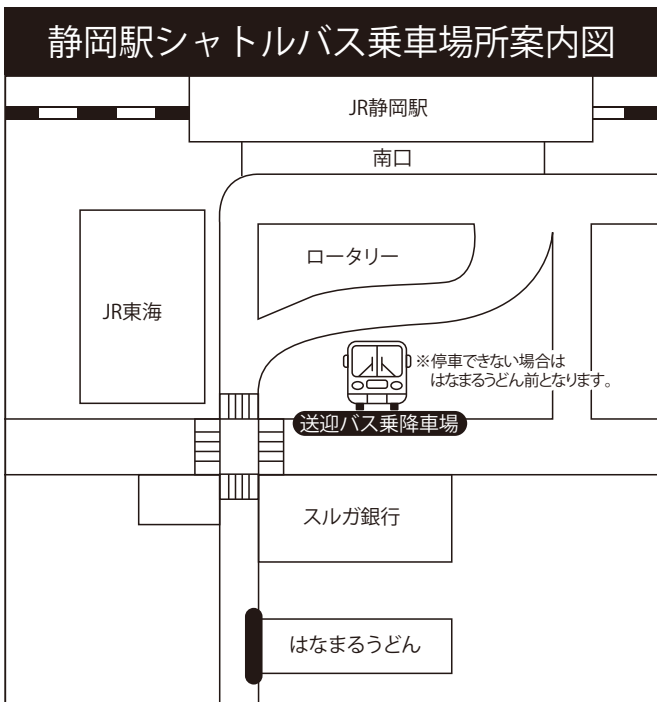

日本平ホテル

シャトルバス時刻表

※シャトルバスは当日の天候や運行状況により予告なく発車時間に変更となる場合がございます。
最新の運行状況は お電話にてご確認ください。

平成 29 年 4 月 1 日現在

| 【ご来館】 静岡駅⇒東静岡駅⇒ホテル | | |
|--------------------|-------|-------|
| 静岡駅発 | 東静岡駅発 | ホテル着 |
| 8:00 | 8:10 | 8:40 |
| 9:45 | 9:55 | 10:25 |
| 10:45 | 10:55 | 11:25 |
| 12:00 | 12:10 | 12:40 |
| 13:00 | 13:10 | 13:40 |
| 14:20 | 14:30 | 15:00 |
| 15:25 | 15:35 | 16:05 |
| 15:50 | 16:00 | 16:30 |
| 17:00 | 17:10 | 17:40 |
| 18:30 | 18:40 | 19:10 |
| | | |

| 【お帰り】 ホテル⇒東静岡駅⇒静岡駅 | | |
|--------------------|-------|-------|
| ホテル発 | 東静岡駅着 | 静岡駅着 |
| 8:45 | 9:15 | 9:25 |
| 10:50 | 11:20 | 11:30 |
| 12:10 | 12:40 | 12:50 |
| 13:30 | 14:00 | 14:10 |
| 14:45 | 15:15 | 15:25 |
| 15:10 | 15:40 | 15:50 |
| 16:05 | 16:35 | 16:45 |
| 17:00 | 17:30 | 17:40 |
| 17:50 | 18:20 | 18:30 |
| 20:30 | 20:55 | 21:05 |
| 21:30 | 21:55 | 22:05 |