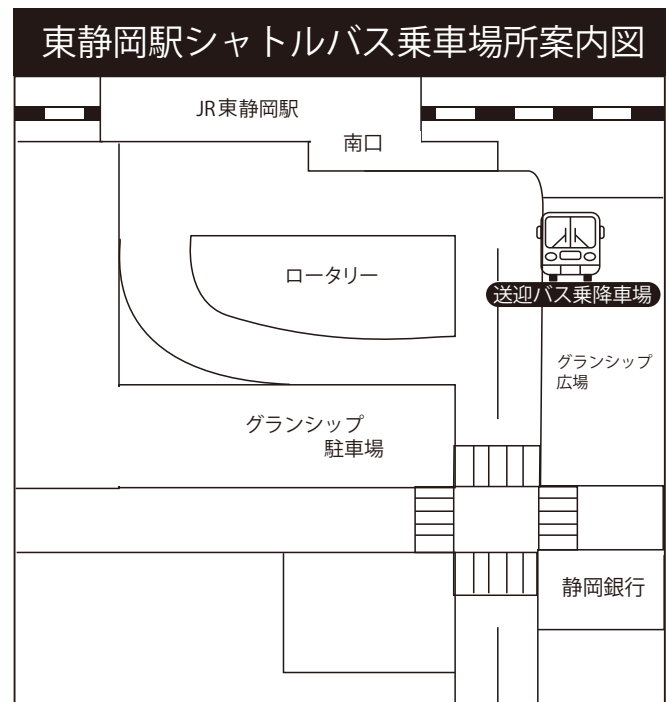

日本平ホテル

シャトルバス時刻表

※シャトルバスは当日の天候や運行状況により予告なく発車時間に変更となる場合がございます。
最新の運行状況は お電話にてご確認ください。

平成 28 年 9 月 1 日現在

【ご来館】 静岡駅⇒東静岡駅⇒ホテル		
静岡駅発	東静岡駅発	ホテル着
8:00	8:10	8:40
9:45	9:55	10:25
10:45	10:55	11:25
12:00	12:10	12:40
13:00	13:10	13:40
14:20	14:30	15:00
15:25	15:35	16:05
15:50	16:00	16:30
17:00	17:10	17:40
18:30	18:40	19:10

【お帰り】 ホテル⇒東静岡駅⇒静岡駅		
ホテル発	東静岡駅着	静岡駅着
8:45	9:15	9:25
10:50	11:20	11:30
12:10	12:40	12:50
13:30	14:00	14:10
14:45	15:15	15:25
15:10	15:40	15:50
16:05	16:35	16:45
17:00	17:30	17:40
17:50	18:20	18:30
20:30	20:55	21:05
21:30	21:55	22:05