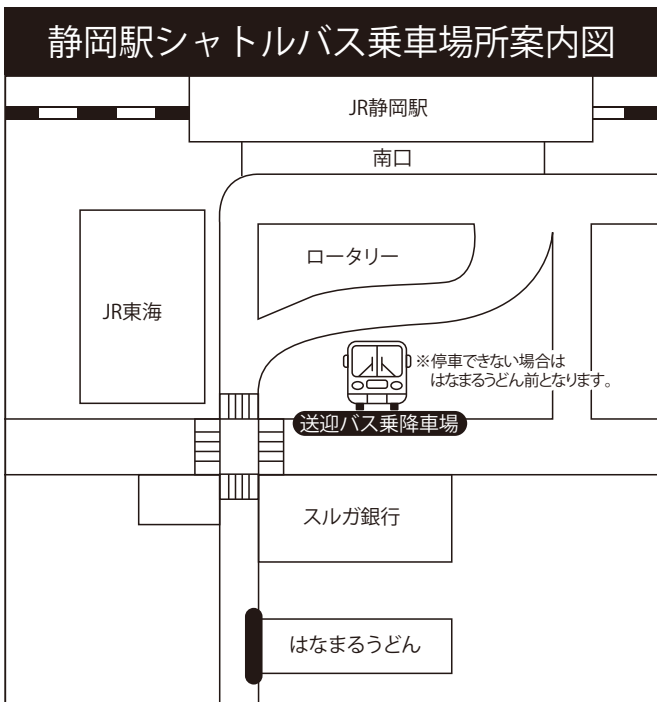

日本平ホテル

シャトルバス時刻表

※シャトルバスは当日の天候や運行状況により予告なく発車時間に変更となる場合がございます。
最新の運行状況は お電話にてご確認ください。

平成 28 年 9 月 1 日現在

【ご来館】 静岡駅⇒東静岡駅⇒ホテル		
静岡駅発	東静岡駅発	ホテル着
8:00	8:10	8:40
9:45	9:55	10:25
10:45	10:55	11:25
12:00	12:10	12:40
13:00	13:10	13:40
14:20	14:30	15:00
15:25	15:35	16:05
15:50	16:00	16:30
17:00	17:10	17:40
18:30	18:40	19:10

【お帰り】 ホテル⇒東静岡駅⇒静岡駅		
ホテル発	東静岡駅着	静岡駅着
8:45	9:15	9:25
10:50	11:20	11:30
12:10	12:40	12:50
13:30	14:00	14:10
14:45	15:15	15:25
15:10	15:40	15:50
16:05	16:35	16:45
17:00	17:30	17:40
17:50	18:20	18:30
20:30	20:55	21:05
21:30	21:55	22:05